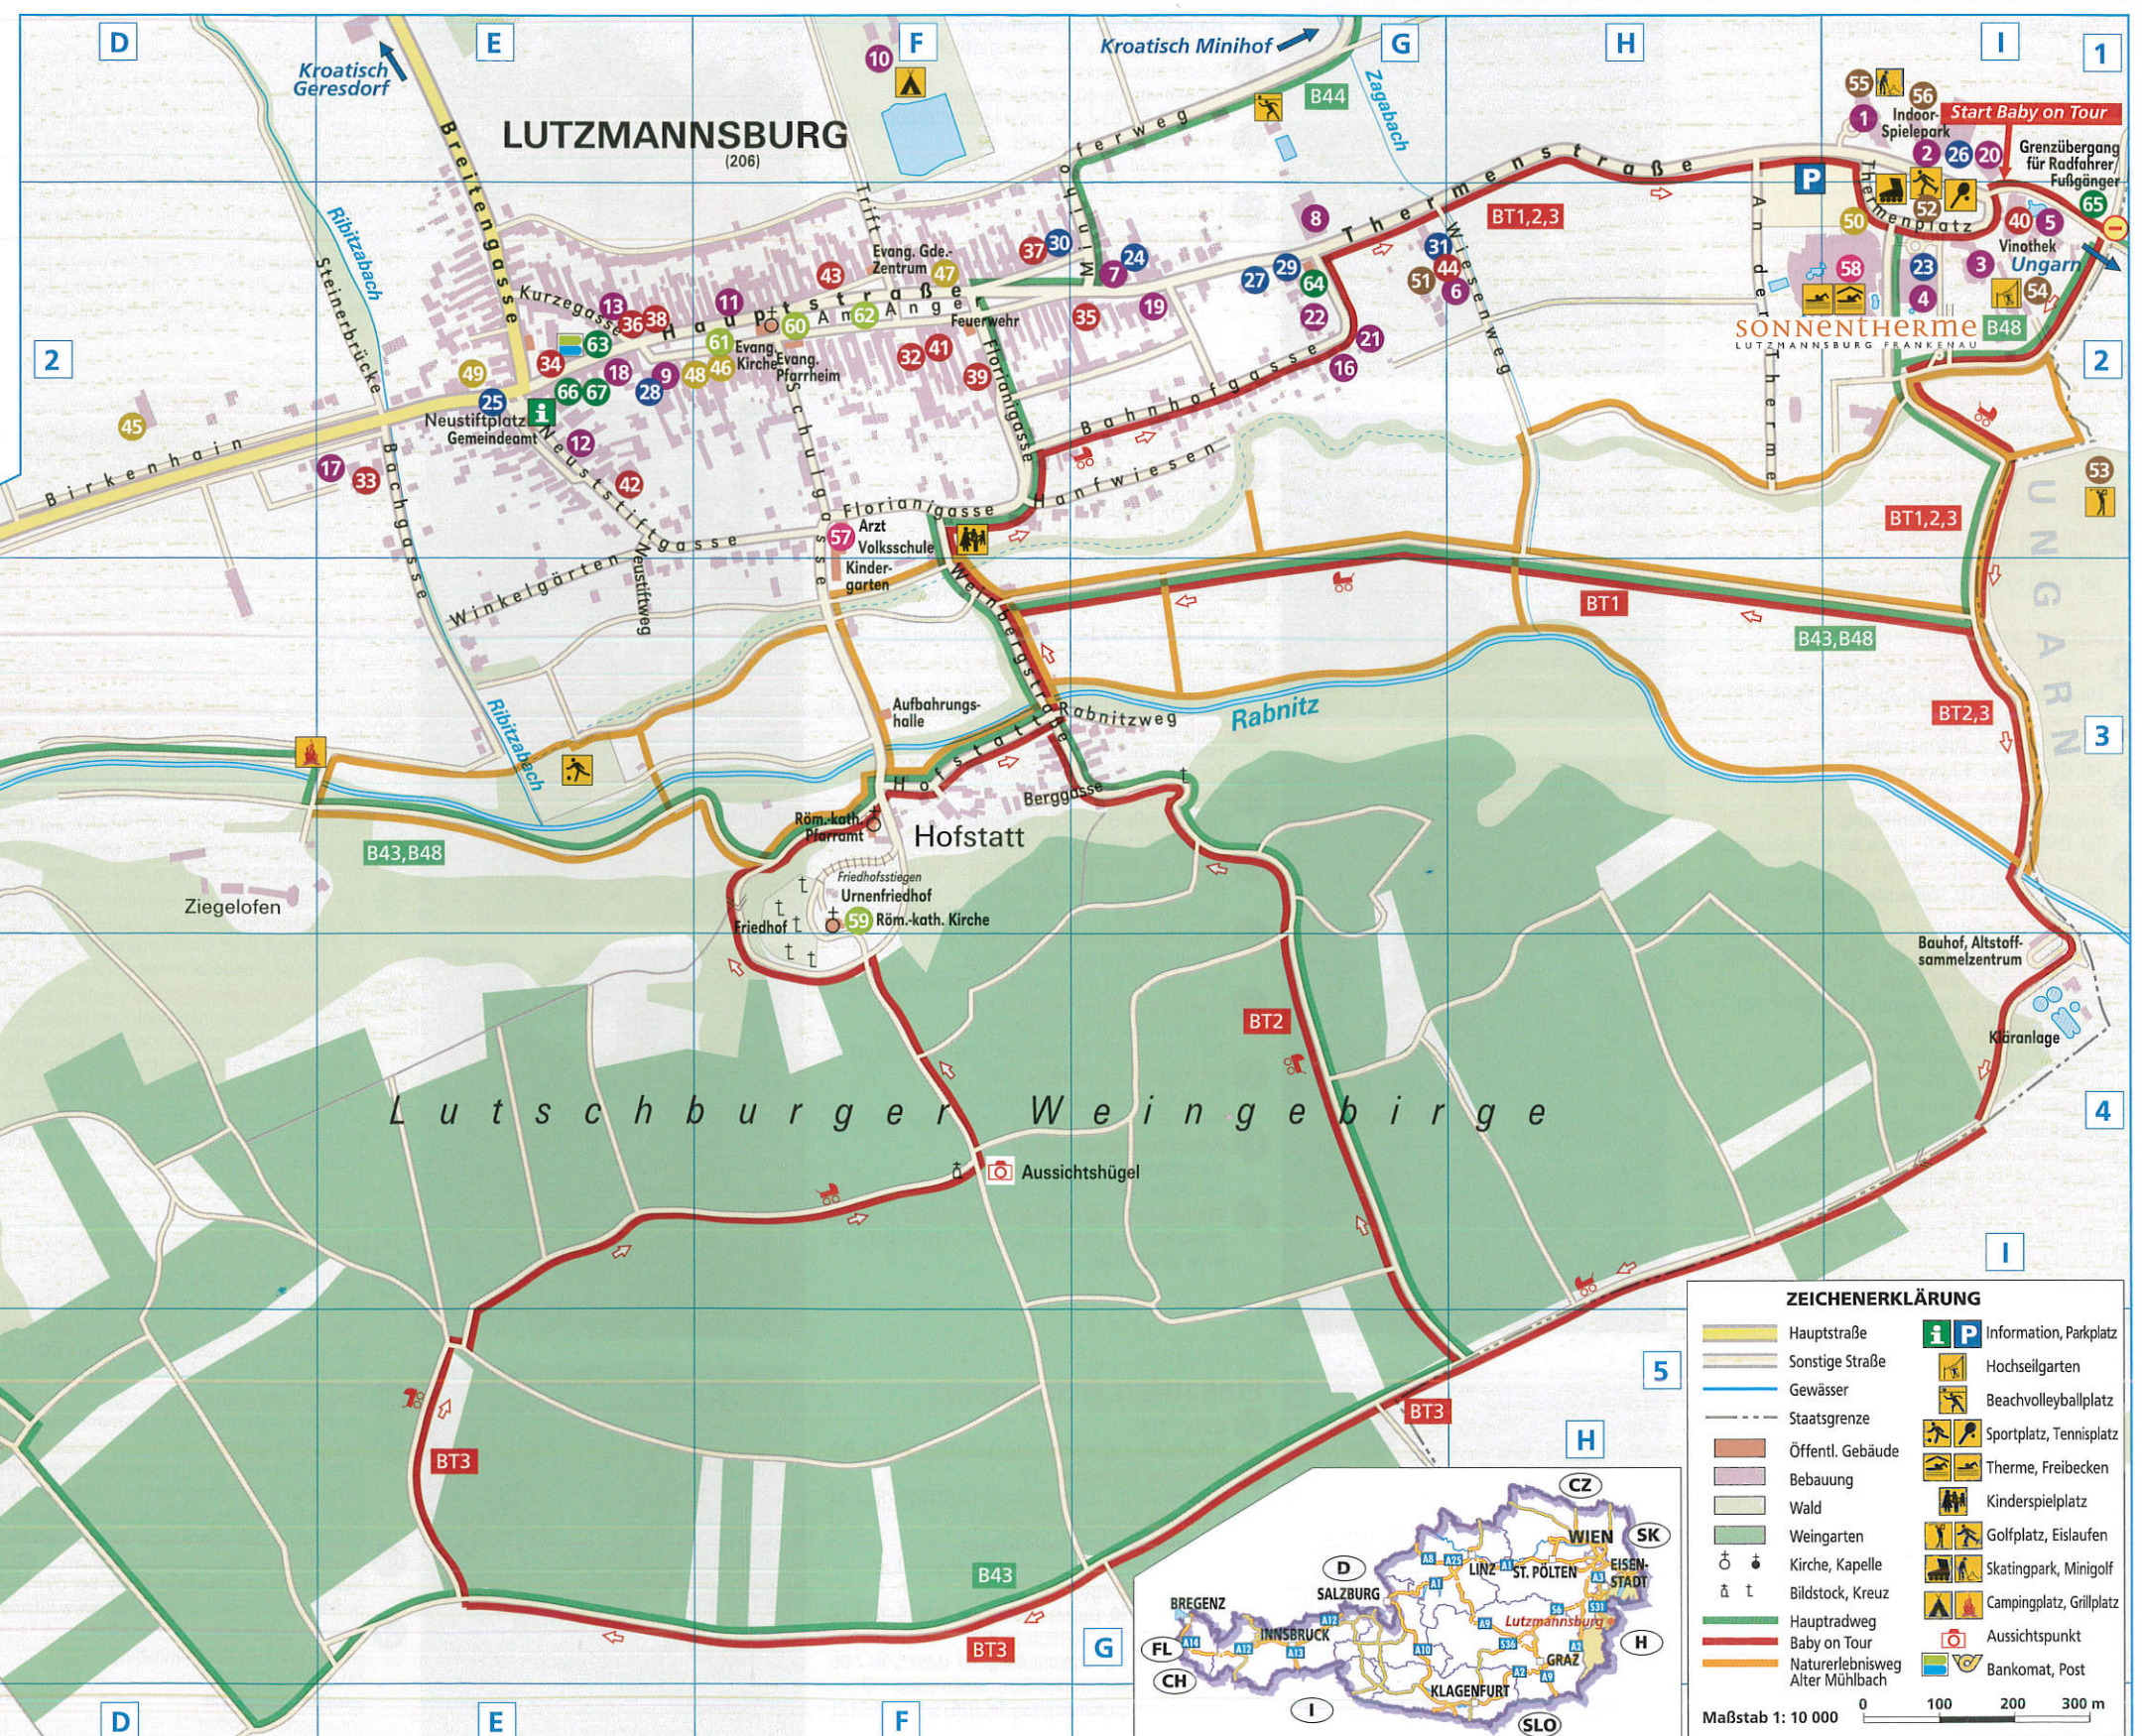

- STRASSENVERZEICHNIS LUTZMANNSBURG**
- Am Anger F2
 - An der Therme H2-I2
 - Angergasse B4
 - Bachgasse E2-E3
 - Bahnhofgasse G2
 - Berggasse F3-G2
 - Birkenhain C3-D2
 - Breitengasse E1-E2
 - Esterhazygasse C3
 - Florianigasse F2
 - Friedhofgasse B4
 - Gartengasse B3-B4
 - Hanfriesen F2-G2
 - Hauptstraße E2-F2 (Lutzmannsburg)
 - Steinerbrücke E2 (Strebersdorf)
 - Hofstatt F3
 - Kleine Gasse C3-C4
 - Kurzegasse E2
 - Minihofweg G4-G1
 - Mühlgasse B4
 - Neustiftgasse E2-F2
 - Neustiftplatz F2
 - Neustiftweg E2-E3
 - Obere Bahnzeile C3
 - Rabnitzweg F3-G3
 - Reitermühle C4
 - Römerstraße A4-B4
 - Schulgasse F2-F3
 - Steinerbrücke E2
 - Thermenplatz I2-I2
 - Thermenstraße G2-H1
 - Trift F2
 - Untere Bahnzeile C3
 - Weinberggasse C3-C4
 - Weinbergstraße F3
 - Wiesengasse C3
 - Wiesenberg H2
 - Winkelgärten E3
 - Ziegelofen D4

SONNENTHERME

- 23 Unterkünfte
- 35 Essen & Trinken
- 42 Wein kosten & kaufen
- 55 Einkäufen & Souvenirs
- 61 Erlebnisse & Aktivitäten
- 66 Gesund & schön
- 70 Infos & wichtige Adressen

ZEICHENERKLÄRUNG

	Hauptstraße		Information, Parkplatz
	Sonstige Straße		Hochseilgarten
	Gewässer		Beachvolleyballplatz
	Staatsgrenze		Sportplatz, Tennisplatz
	Öffentl. Gebäude		Therme, Freibecken
	Bebauung		Kinderspielplatz
	Wald		Golfplatz, Eislaufen
	Weingarten		Skatingpark, Minigolf
	Kirche, Kapelle		Campingplatz, Grillplatz
	Bildstock, Kreuz		Aussichtspunkt
	Hauptradweg		Bankomat, Post
	Baby on Tour		
	Naturerlebnisweg		
	Alter Mühlbach		

Maßstab 1: 10 000